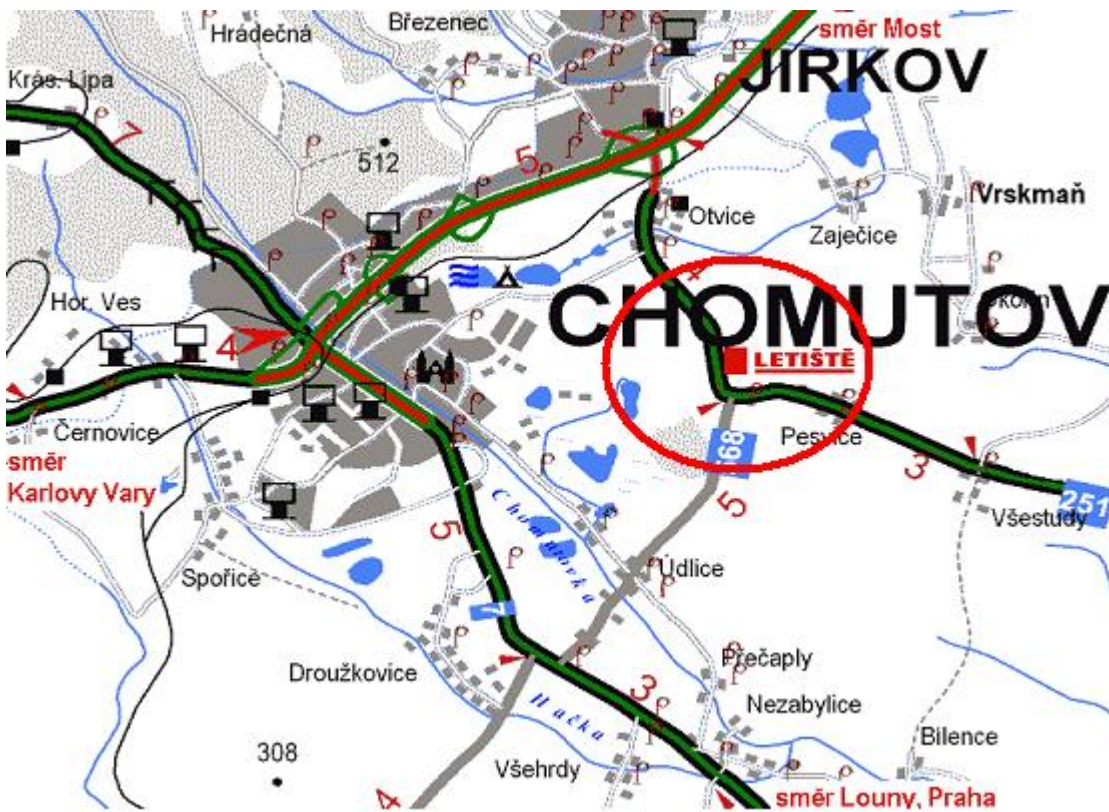

-od Karlových Varů: projet Chomutovem směrem na Prahu a asi po 2. km za městem odbočit doleva na Údlice. Odtud stejně jako od Prahy.

Modelářské letiště najdete vedle letiště Aeroklubu Chomutov, ve směru na Jirkov. Při pohledu od silnice je to nalevo od letiště aeroklubu.