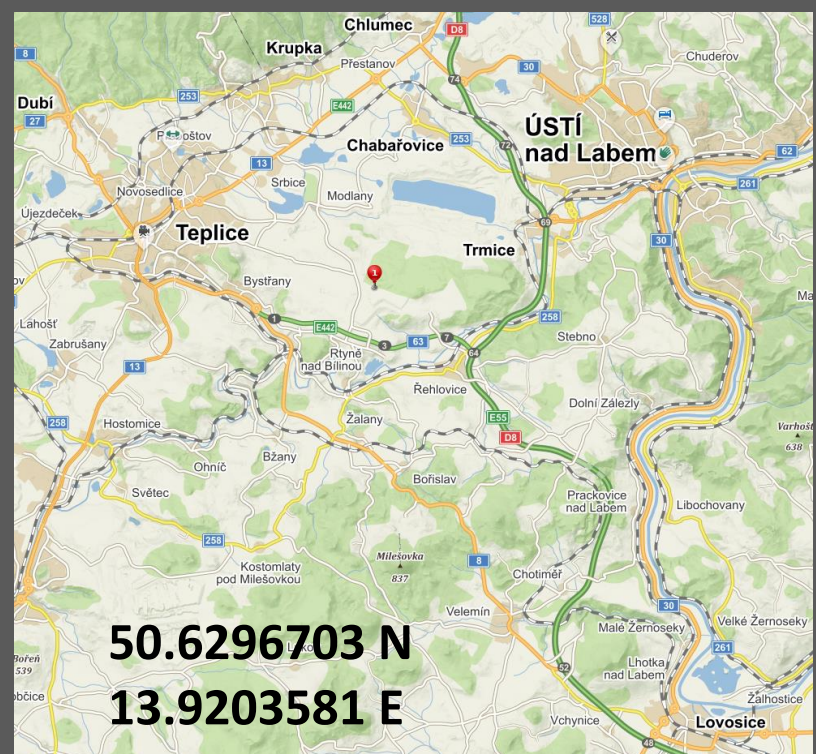

30. června – 1. července 2018

letišťe RC Modelpark Suché u Modlan

Vrcholné dvoudenní soutěžní klání rádiem řízených modelů termických větroňů poháněných elektromotory (modely s rozpětím křídel až 4 metry) Soutěžní modely představují současnou špičku v technologiích termických větroňů. Modely kategorie F5J jsou často celouhlikové konstrukce a při rozpětí téměř 4 metrů váží i pod 1,5Kg.

Zahájení soutěžních letů v 9:00 hodin po oba dny
Finálové lety v neděli od cca. 13:00 hodin

Stánek s občerstvením na místě

Vstup a parkování zdarma přímo u plochy letiště