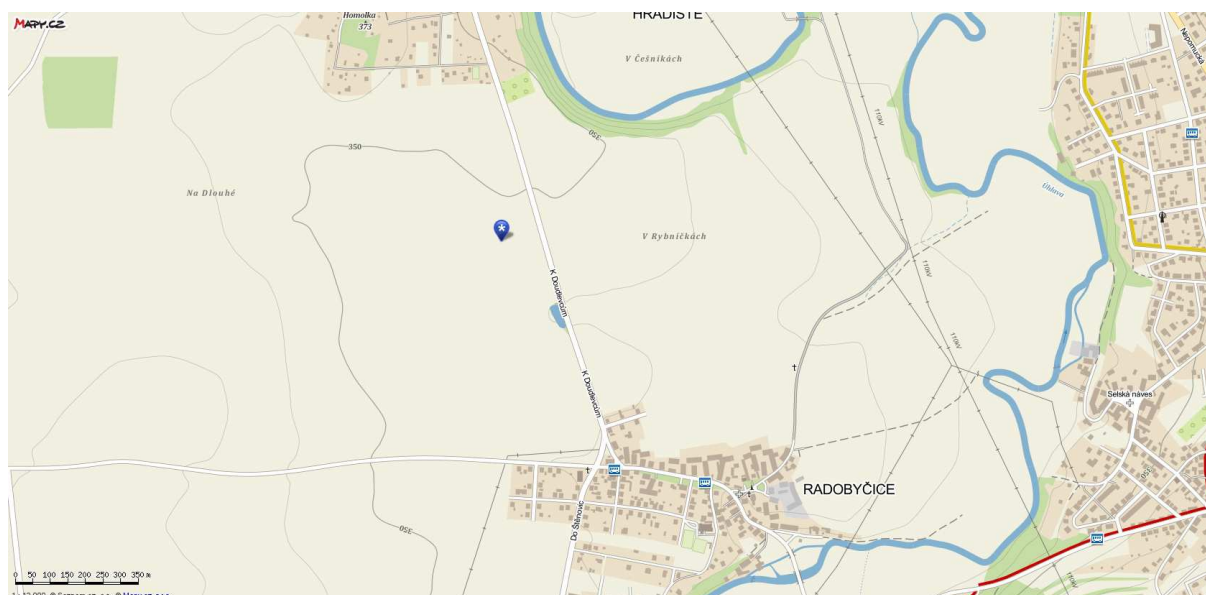

Jak na letiště:

GPS – (49°42'9.533"N, 13°23'21.184"E)

Url na mapy.cz - <http://www.mapy.cz/s/7mDU>

V Plzni dne 9. května 2016

Robert Jícha