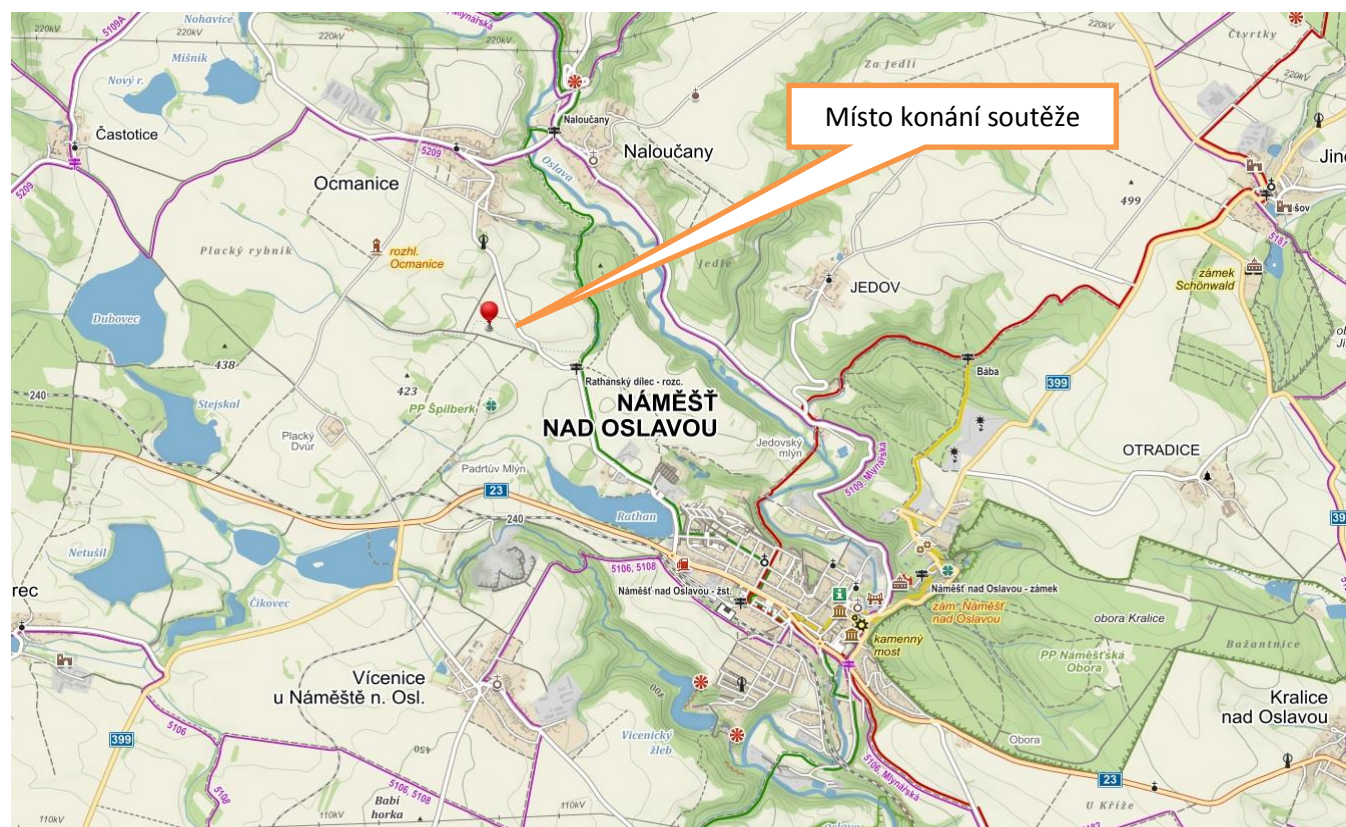

# Pozvánka na testovací soutěž kat. RCVEM

Datum konání: 10.4. 2016  
Místo konání: Náměšť nad Oslavou (viz mapka a odkaz)  
Pravidla: létat se bude podle návrhu pravidel kat. RCVEM (budou přiloženy k pozvánce)  
Startovné: startovné se nevybírám, cenu pro vítěze zajistím ze svých úspor 😊  
Program: 8:30 - 9:00 prezentace  
9:00 - 9:15 nástup  
9:30 - zahájení soutěžních letů

<http://mapy.cz/zakladni?vlastni-body&x=16.1307497&y=49.2190262&z=15&base=ophoto&ut=plocha%20RCVEM&uc=9ktoFx8Abt&ud=49%C2%B013%2722.773%22N%2C%2016%C2%B07%2736.254%22E>