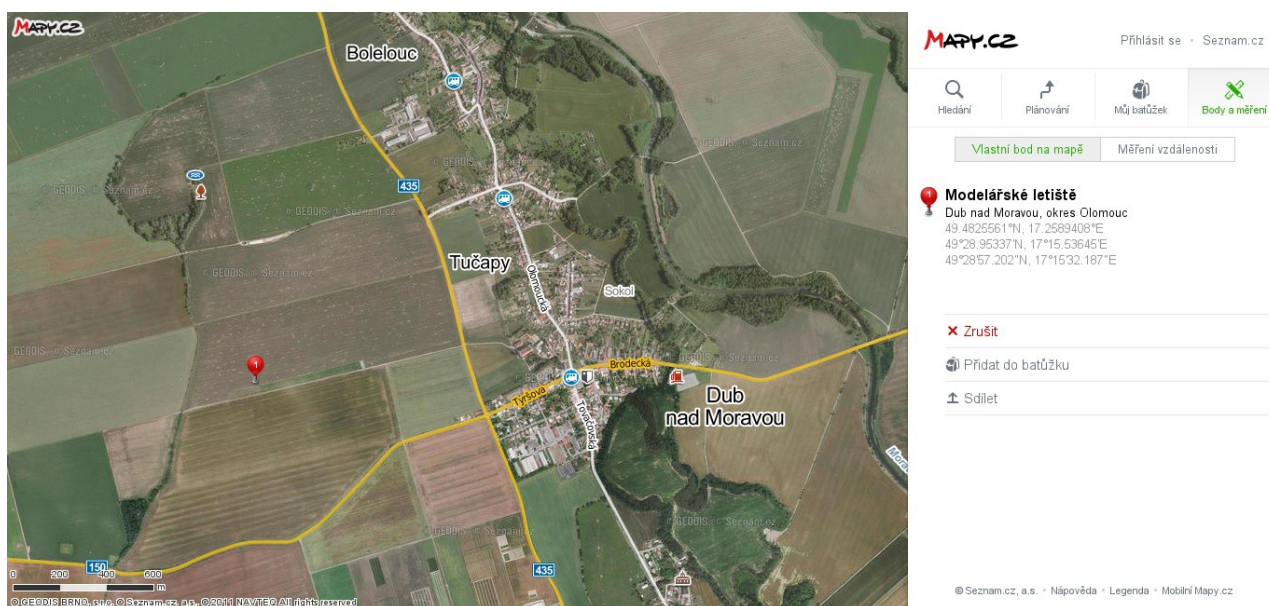

Kontakt: Zdeněk Malčík
Tel: 602 719 918
Email: stolarna_zm@volny.cz

Upozornění: S ohledem na změnu místa konání je možné že bude nutné použít samoměření.

Přístup na letiště: Polní cestou proti kostelu, odbočka bude označena.

Těšíme se na Vaši účast.