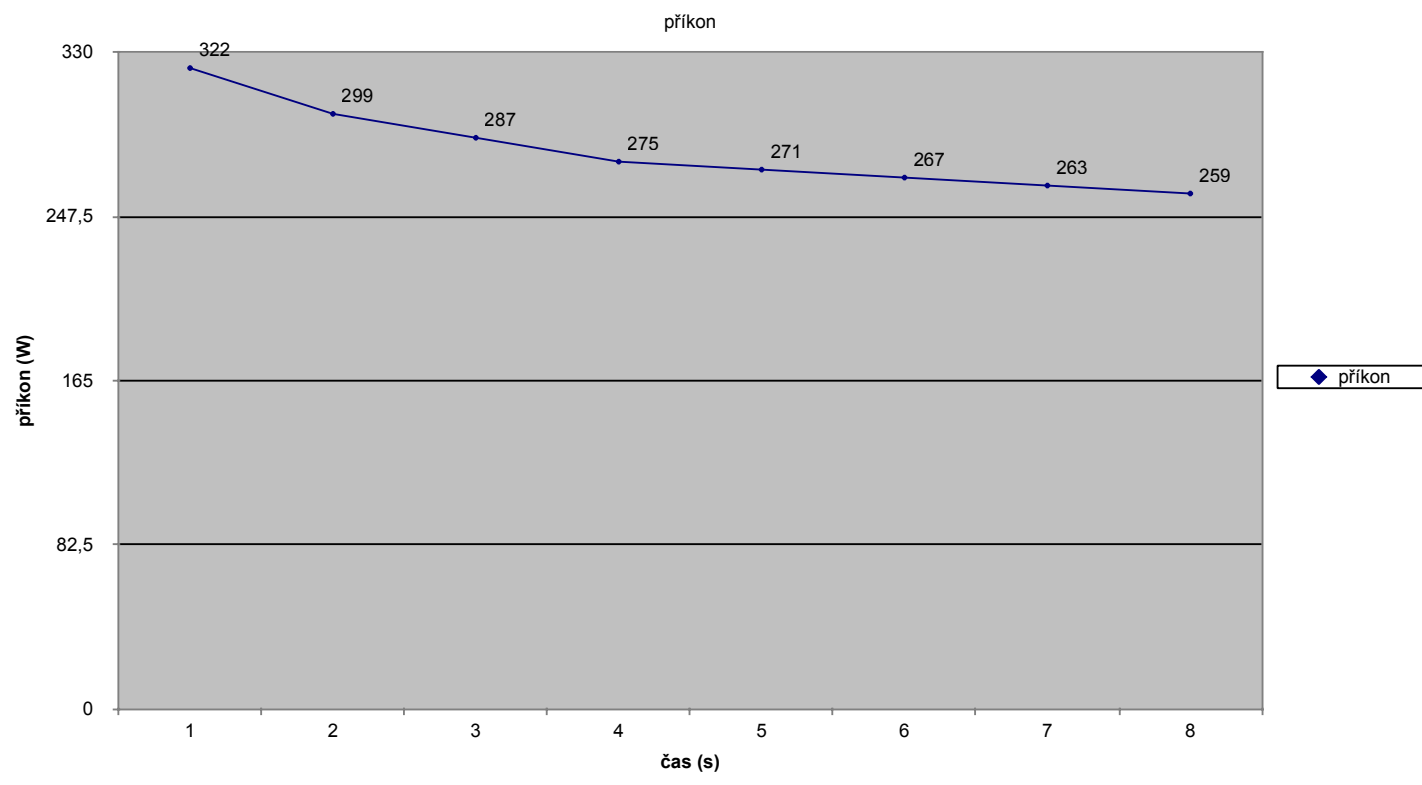

Dualsky XM2830EA-9 RF10x6 Gens 3s 1300 25C

Napětí