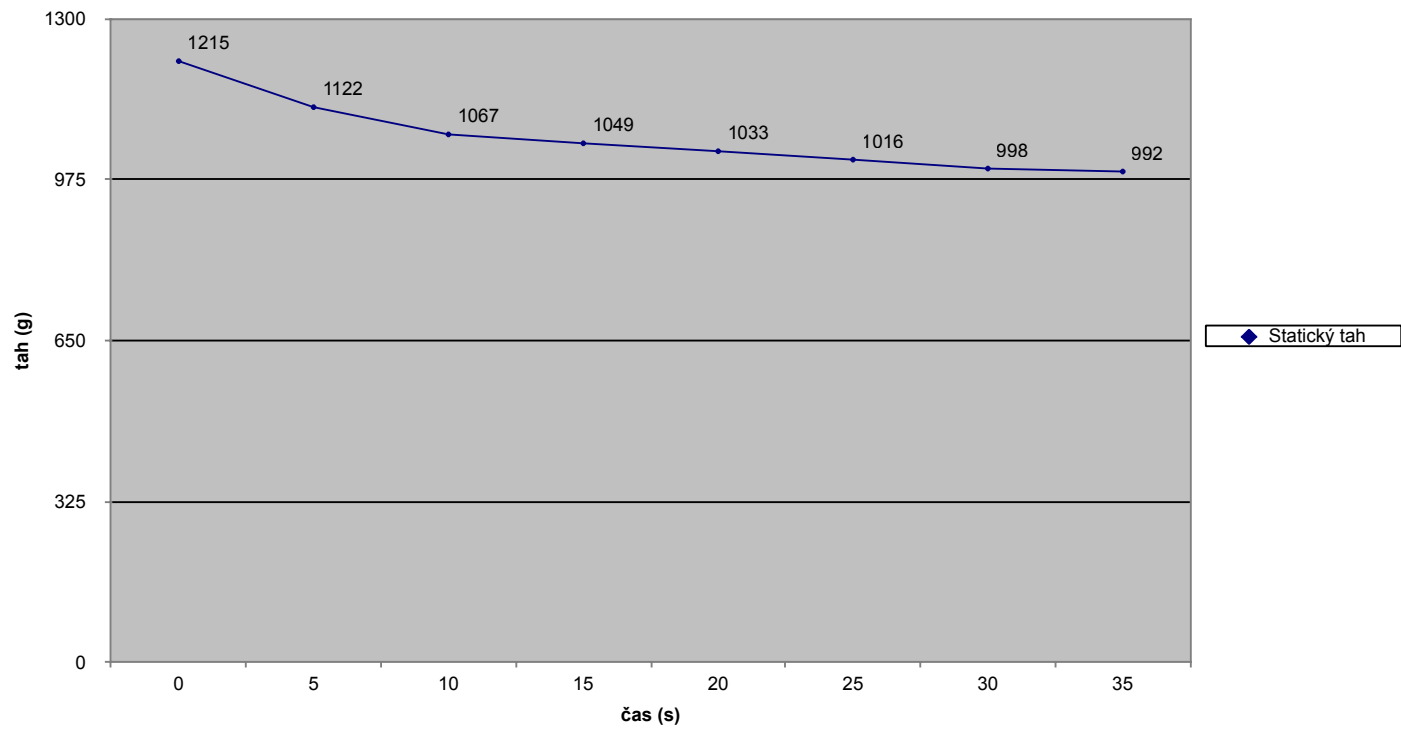

Dualsky XM2830EA-9 RF10x6 Gens 3s 1300 25C

Napětí