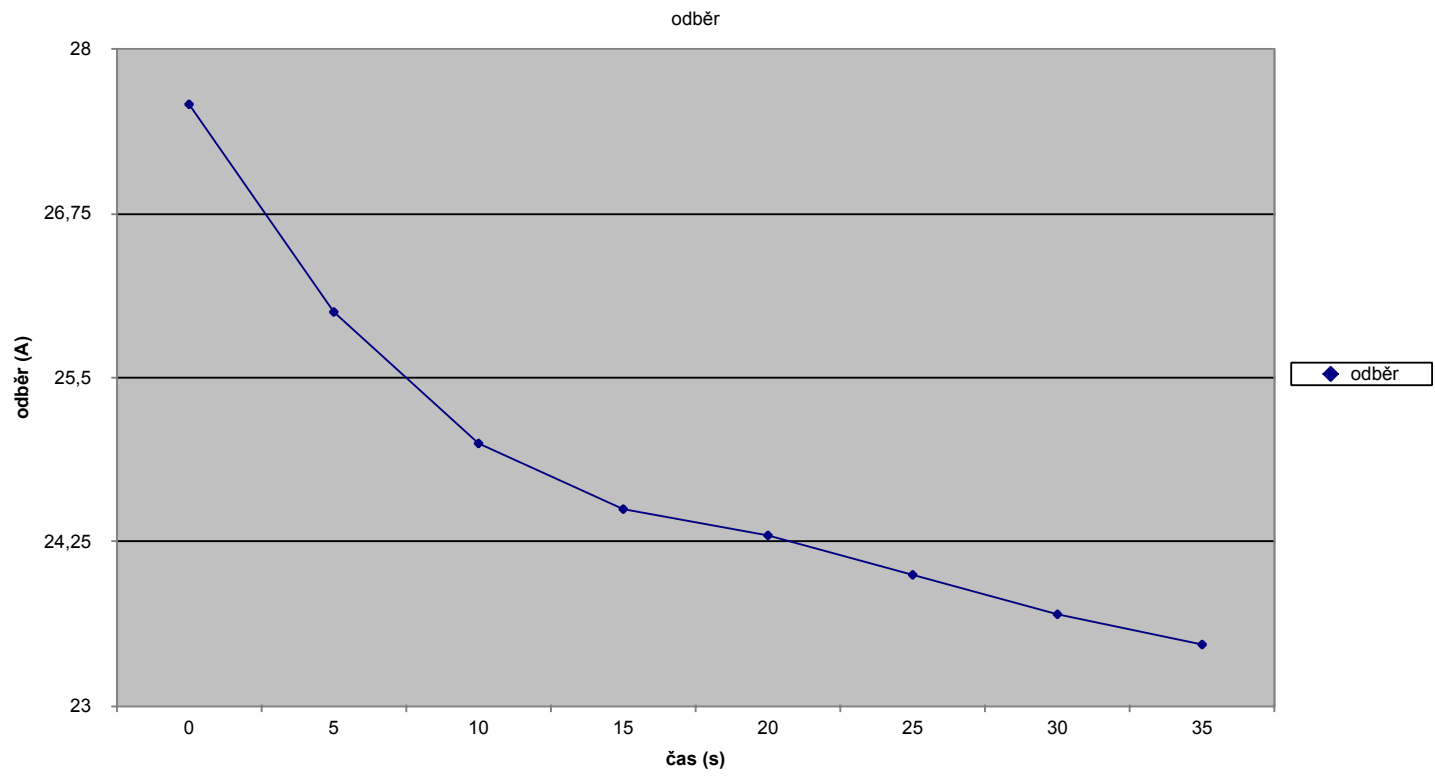

Dualsky XM2830EA-9 RF10x6 Gens 3s 1300 25C

Napětí