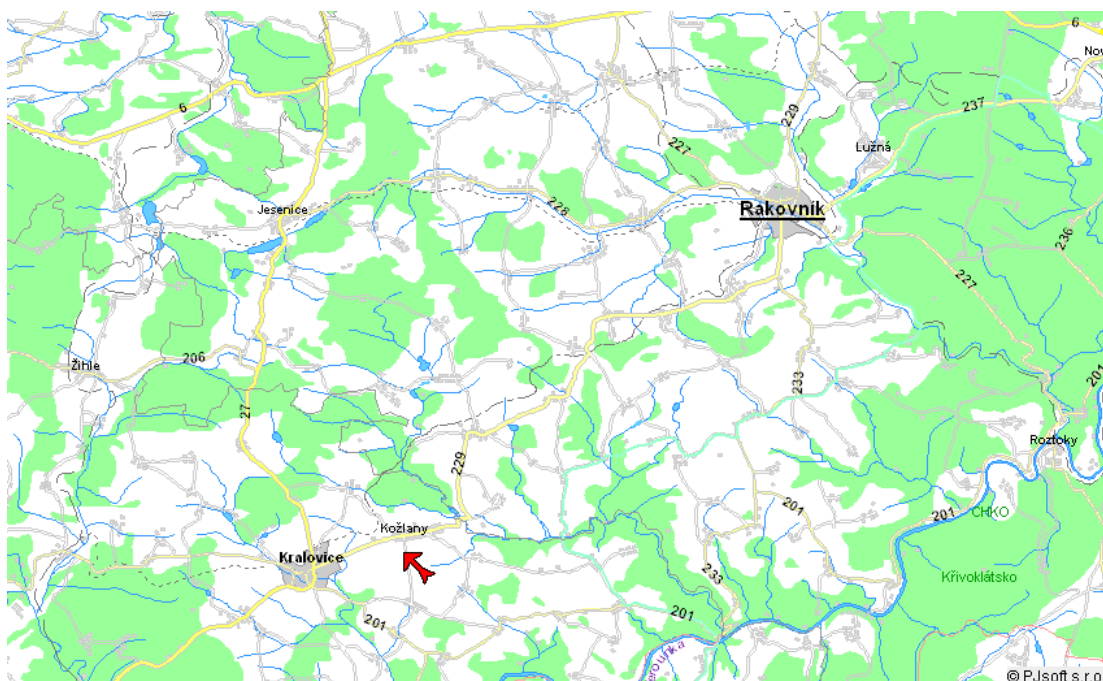

Jak na letiště:

GPS – 49°59'14.654"N, 13°32'12.716"E

<http://www.mapy.cz/#x=13.535841&y=49.986240&z=12&d=coord_13.536866%2C49.987404_1&t=s>

Doprava na letiště :

plocha se nachází u obce Kožlany ve směru na Dřevce.

Příjezd od Prahy, přes Rakovník, na Kralovice – silnice č.229. V Kožlanech odbočit na Dřevce.

Příjezd ze silnice č.27 – Plzeň-Most, odbočit v obci Kralovice na Kožlany, Rakovník – silnice č.229. V obci Kožlany odbočit směr Dřevce.

V Plasích dne 9. července 2013
Ivo Kornatovský