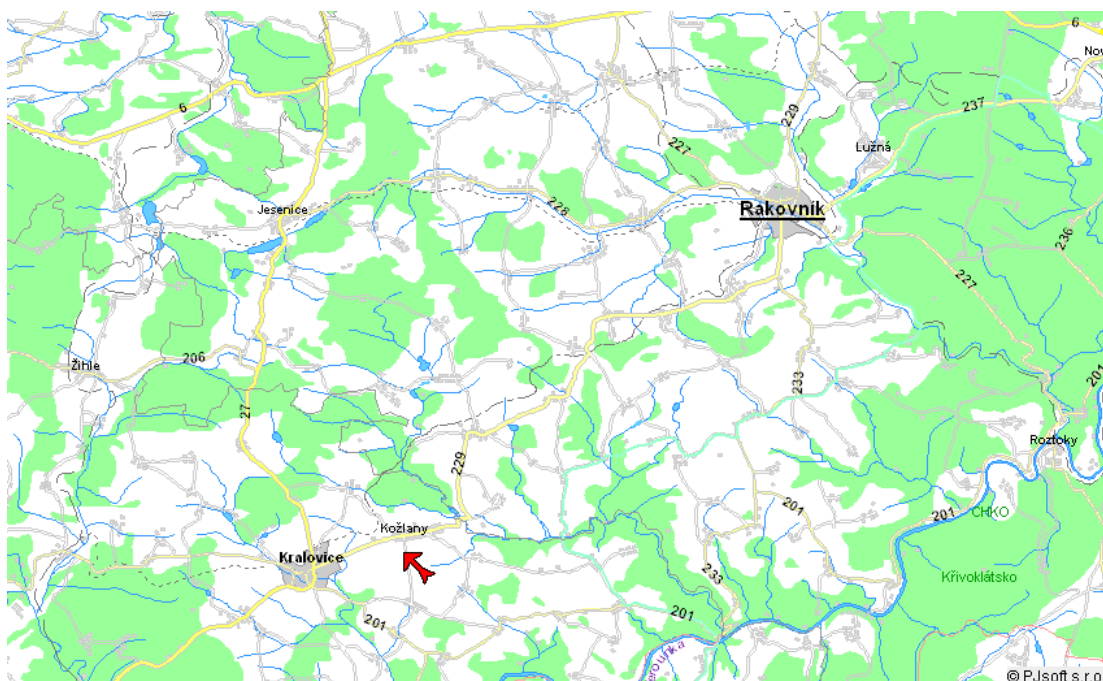

Jak na letiště:

GPS – 49°59'14.654"N, 13°32'12.716"E

<http://www.mapy.cz/#x=13.535841&y=49.986240&z=12&d=coord_13.536866%2C49.987404_1&t=s>

Doprava na letiště :

plocha se nachází u obce Kožlany ve směru na Dřevец.

Příjezd od Prahy, přes Rakovník, na Kralovice – silnice č.229. V Kožlanech odbočit na Dřevец.

Příjezd ze silnice č.27 – Plzeň-Most, odbočit v obci Kralovice na Kožlany, Rakovník – silnice č.229. V obci Kožlany odbočit směr Dřevец.

V Plasích dne 23. července 2013
Ivo Kornatovský