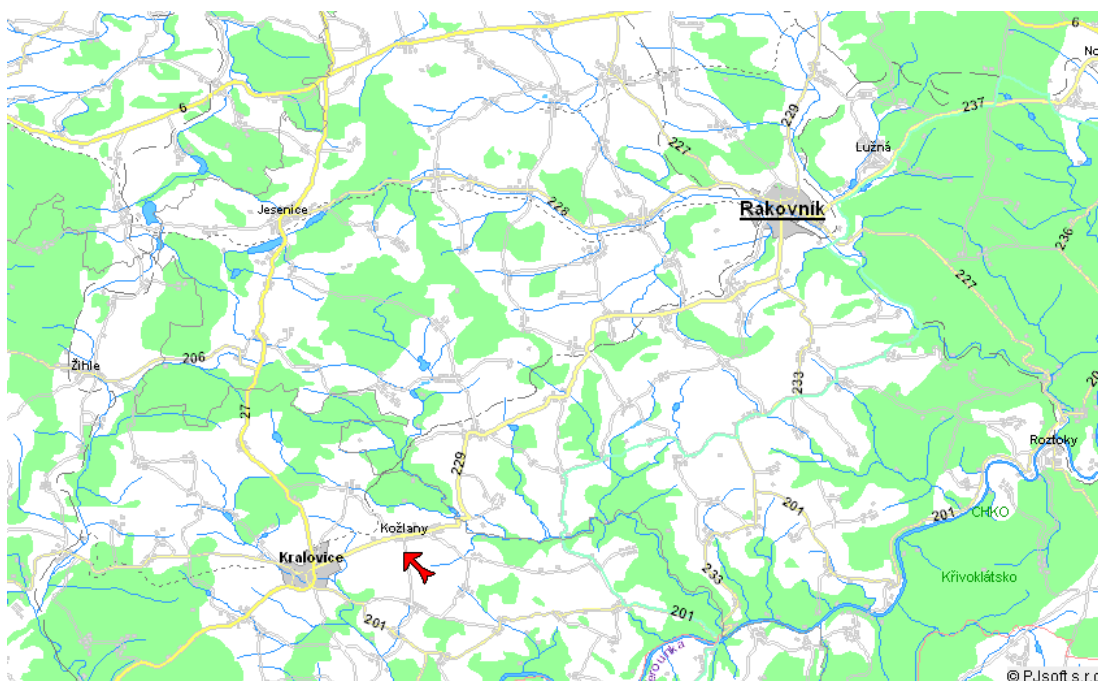

Jak na letiště:

GPS – 49°59'14.654"N, 13°32'12.716"E

<http://www.mapy.cz/#x=13.535841&y=49.986240&z=12&d=coord_13.536866%2C49.987404_1&t=s>

Doprava na letiště :

plocha se nachází u obce Kožlany ve směru na Dřevce.

Příjezd od Prahy, přes Rakovník, na Kralovice – silnice č.229. V Kožlanech odbočit na Dřevce.

Příjezd ze silnice č.27 – Plzeň-Most, odbočit v obci Kralovice na Kožlany, Rakovník – silnice č.229. V obci Kožlany odbočit směr Dřevce.

V Plasích dne 25. září 2013
Ivo Kornatovský