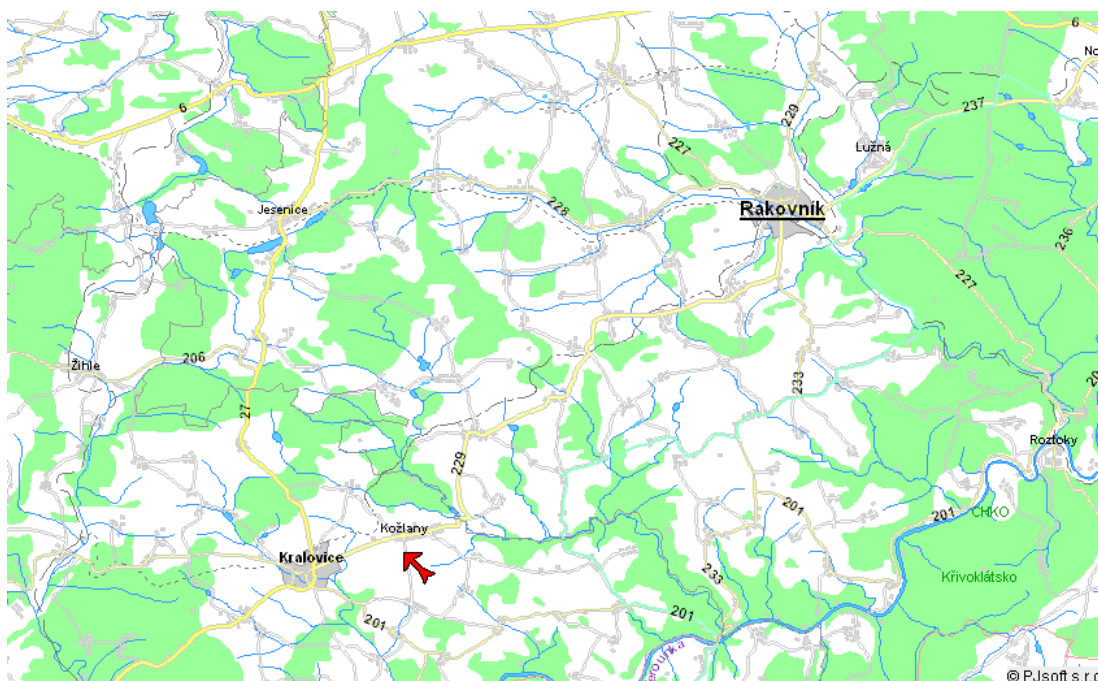

http://www.mapy.cz/#x=13.535841&y=49.986240&z=12&d=coord_13.536866%2C49.987404_1&t=s

Doprava na letiště :

plocha se nachází u obce Kožlany ve směru na Dřevce.

Příjezd od Prahy, přes Rakovník, na Kralovice – silnice č.229. V Kožlanech odbočit na Dřevce.

Příjezd ze silnice č.27 – Plzeň-Most, odbočit v obci Kralovice na Kožlany, Rakovník – silnice č.229. V obci Kožlany odbočit směr Dřevce.

V Plasích dne 20. února 2014
Ivo Kornatovský