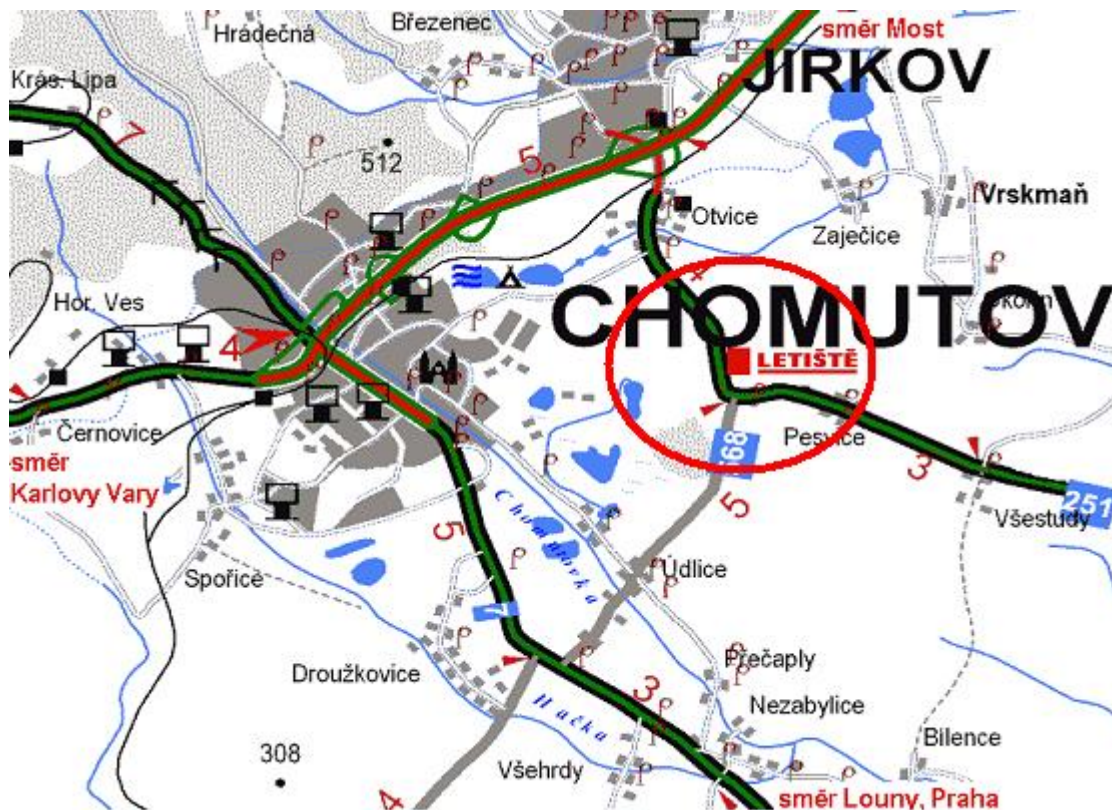

1. **-od Karlových Varů:**
1. 1/ Projet Chomutovem směrem na Prahu a asi po 2. km za městem odbočit doleva na Údlice. Odtud stejně jako od Prahy.
  2. 2/ A nebo projet Chomutov po silnici č.13 směrem na Most, u Jirkova odbočit směr Otvice, tyto projet a za vesnicí se držte vlevo. Asi po 2. km je letiště.

Modelářské letiště najdete vedle letiště Aeroklubu Chomutov, ve směru na Jirkov. Při pohledu od silnice je to nalevo od letiště aeroklubu.