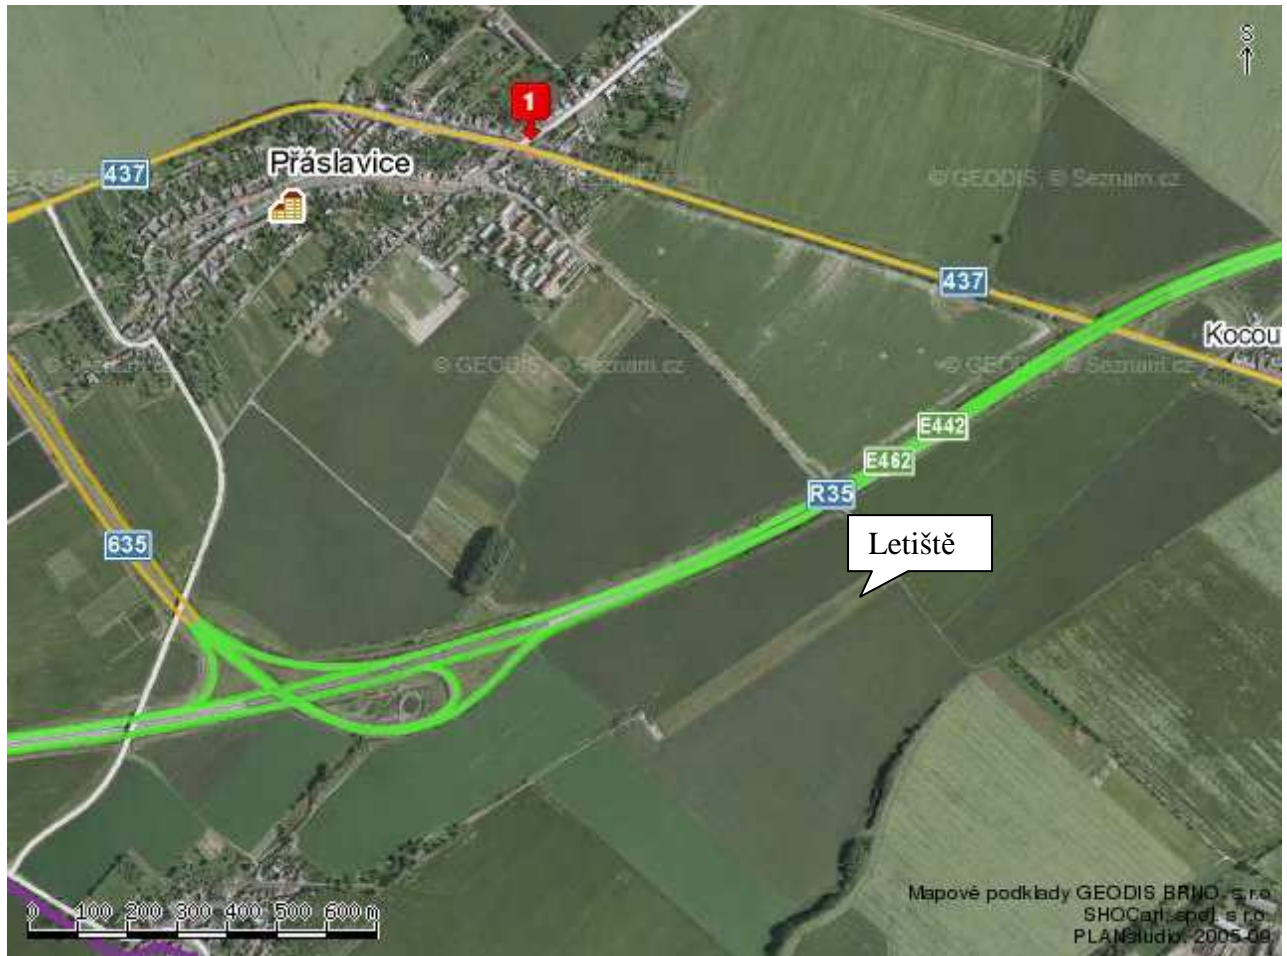

Propozice na modelářskou soutěž

Přáslavické F5J 2013

- Pořadatel: MK MORAVIA Mariánské Údolí
- Pravidla: F5J FAI 2013
- Datum konání: 22. 9. 2013
- Místo: Polní letiště Přáslavice
- Prezentace: 8:00 až 9:00
- První start: 9:30
- Organizace soutěže: Podle počtu přihlášených, 5-6 letových kol v základní části + 2 finále pro 7-8 finalistů.
- Přihlášky na : <http://registrace.stoupak.cz/soutez/182>
- Uzávěrka přihlášek: 19. 9. do 24:00
- Startovné: 100,- Kč (nebo 4,- Eura) v hotovosti na místě
- Občerstvení: <http://www.pizzaibiza.cz/>
Objednávky sepíšeme a pošleme přímo z letiště.
- Kontakt: Zdeněk Malčík
Tel: 602 719 918
Email: stolarna_zm@volny.cz

Cesta k letišti bude značena z Přáslavic.

GPS souřadnice letiště Loc: 49°34'43.79"N, 17°23'55.67"E

Těšíme se na Vaši účast - MK Moravia Mariánské Údolí.