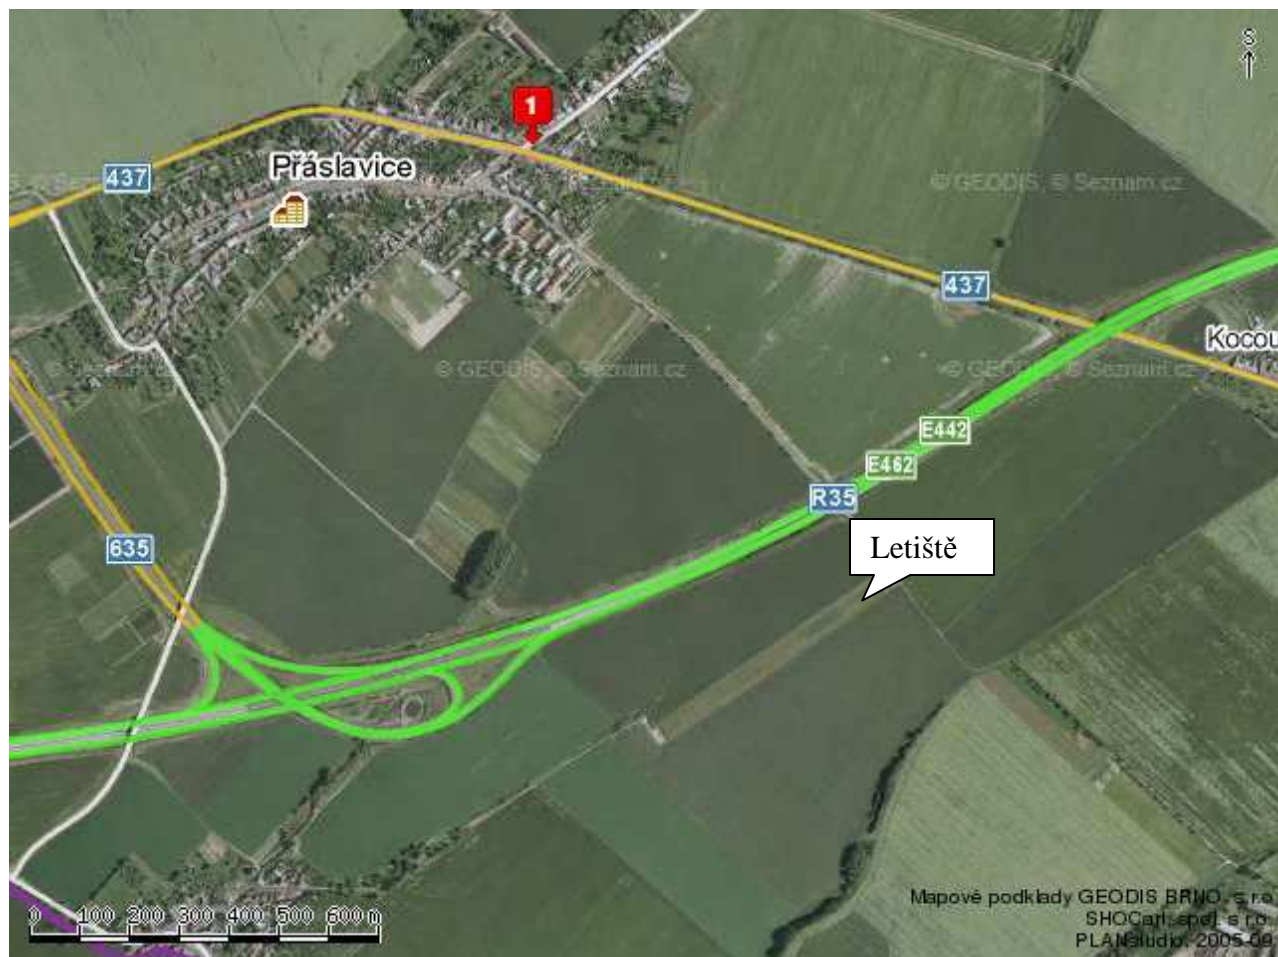

Prezentace: 8:00 až 9:00

První start: 9:30

Organizace soutěže: 5 letových kol v základní části + 1 finále pro 7 finalistů

Přihlášky na : <http://registrace.stoupak.cz/soutez/51>

Uzávěrka přihlášek: 19. 9. do 24:00

GPS souřadnice letiště Loc: 49°34'43.79"N, 17°23'55.67"E

Těšíme se na Vaši účast - MK Moravia Mariánské Údolí.