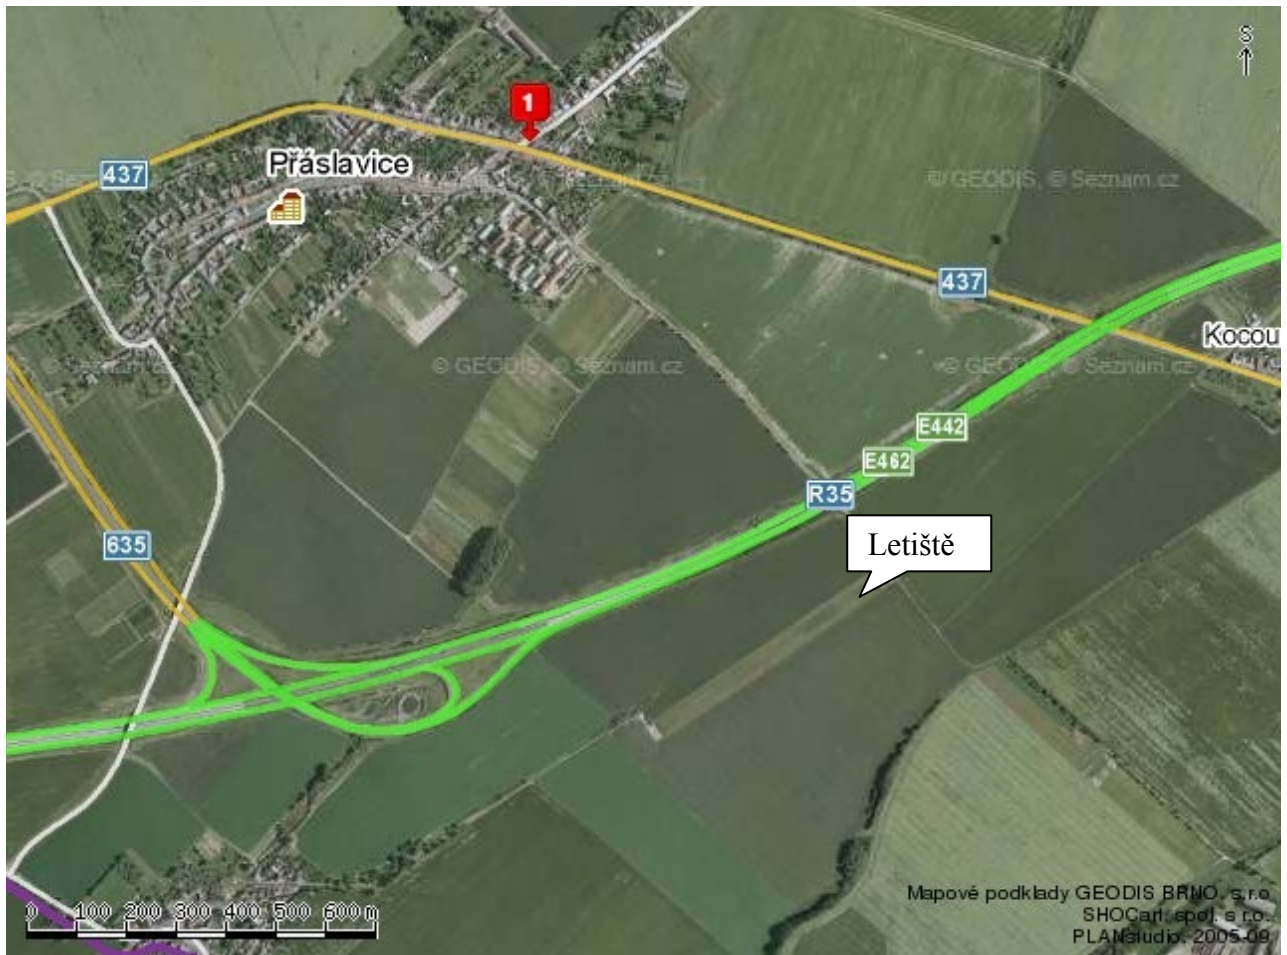

Startovné: 50,- Kč v hotovosti na místě

Soutěžící na prvních třech místech obdrží pohárky.

Občerstvení: <http://www.pizzaibiza.cz/>

Kontakt: Zdeněk Malčík

Tel: 602 719 918

GPS souřadnice letiště Loc: 49°34'43.79"N, 17°23'55.67"E